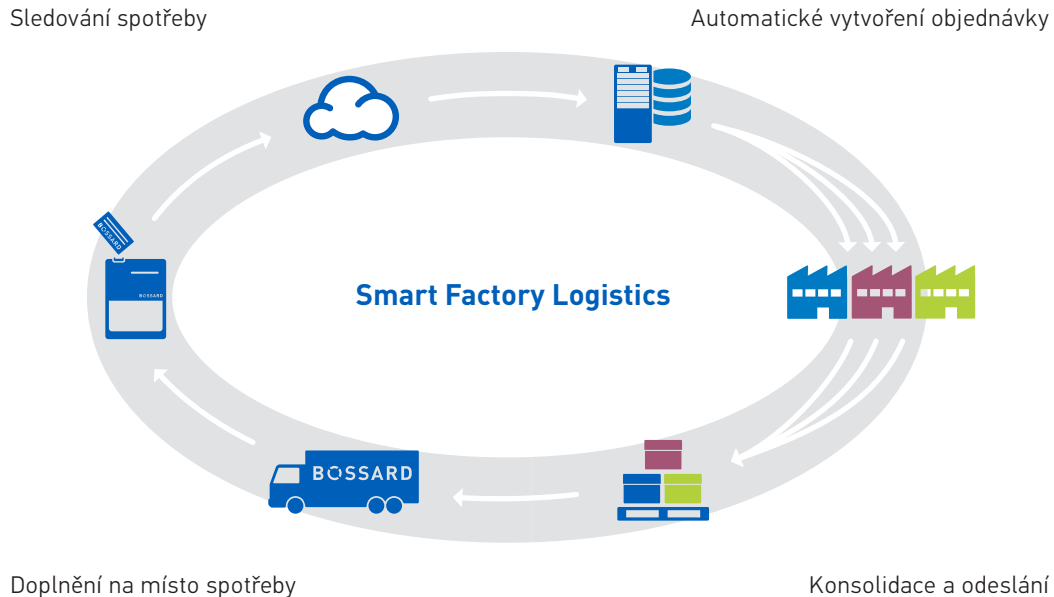

**BOSSARD SMARTCARD**

# Jednoduché RFID řešení

Bossard SmartCard je kombinací tradičního kanban systému a nejnovější RFID technologie. Systém je možno jednoduše integrovat do každého výrobního procesu.

**VLASTNOSTI****RFID TECHNOLOGIE****POLOAUTOMATICKÝ****ADAPTABILNÍ** – Použití stávající infrastruktury**UMÍSTĚNÍ NA MÍSTĚ SPOTŘEBY****ARIMS** – Přístup k ovládacímu panelu**VAŠE VÝHODY**

- snížení TCO
- zvýšení Vaší efektivity
- zvýšení Vaší ziskovosti
- více času na Vaše klíčové aktivity

**BOSSARD SMARTCARD****PROCES ZPRACOVÁNÍ OBJEDNÁVEK S BOSSARD SMARTCARD**

1. Boxy jsou opatřeny štítky pro snadnou identifikaci a rovněž vybaveny RFID kartou.
2. Objednávka se vygeneruje vhozením RFID karty do elektronické schránky. Data jsou automaticky odesílána Bossardu.
3. Bossard konsoliduje objednané položky do jedné zásilky, která je posléze odeslána zákazníkovi.
4. Dle dohody se zákazníkem dodáváme zboží buď na příjem zboží, nebo přímo na místo spotřeby.